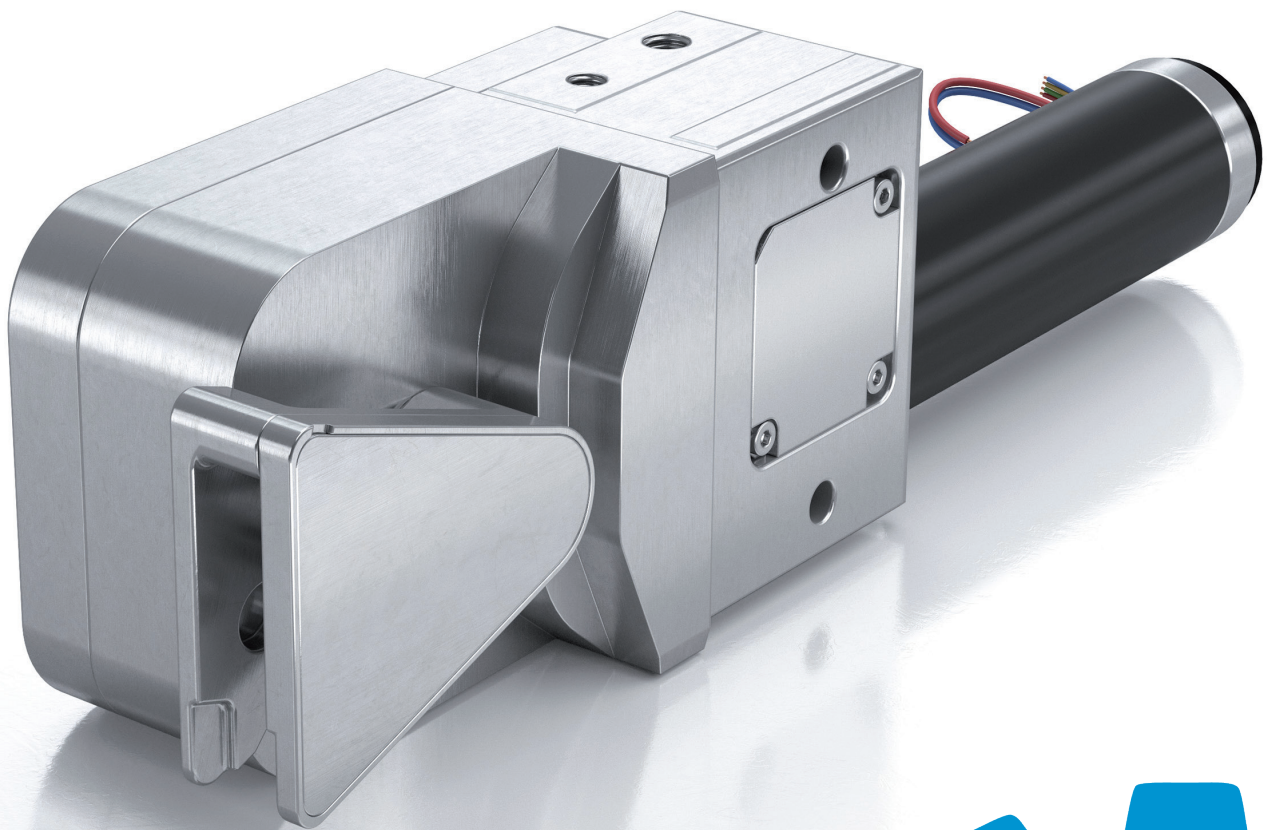

REHFUSS SPECIAL

Unsere Spezialität: Wir entwickeln und fertigen vollständig maßgeschneiderte Sonderantriebe in höchster Qualität